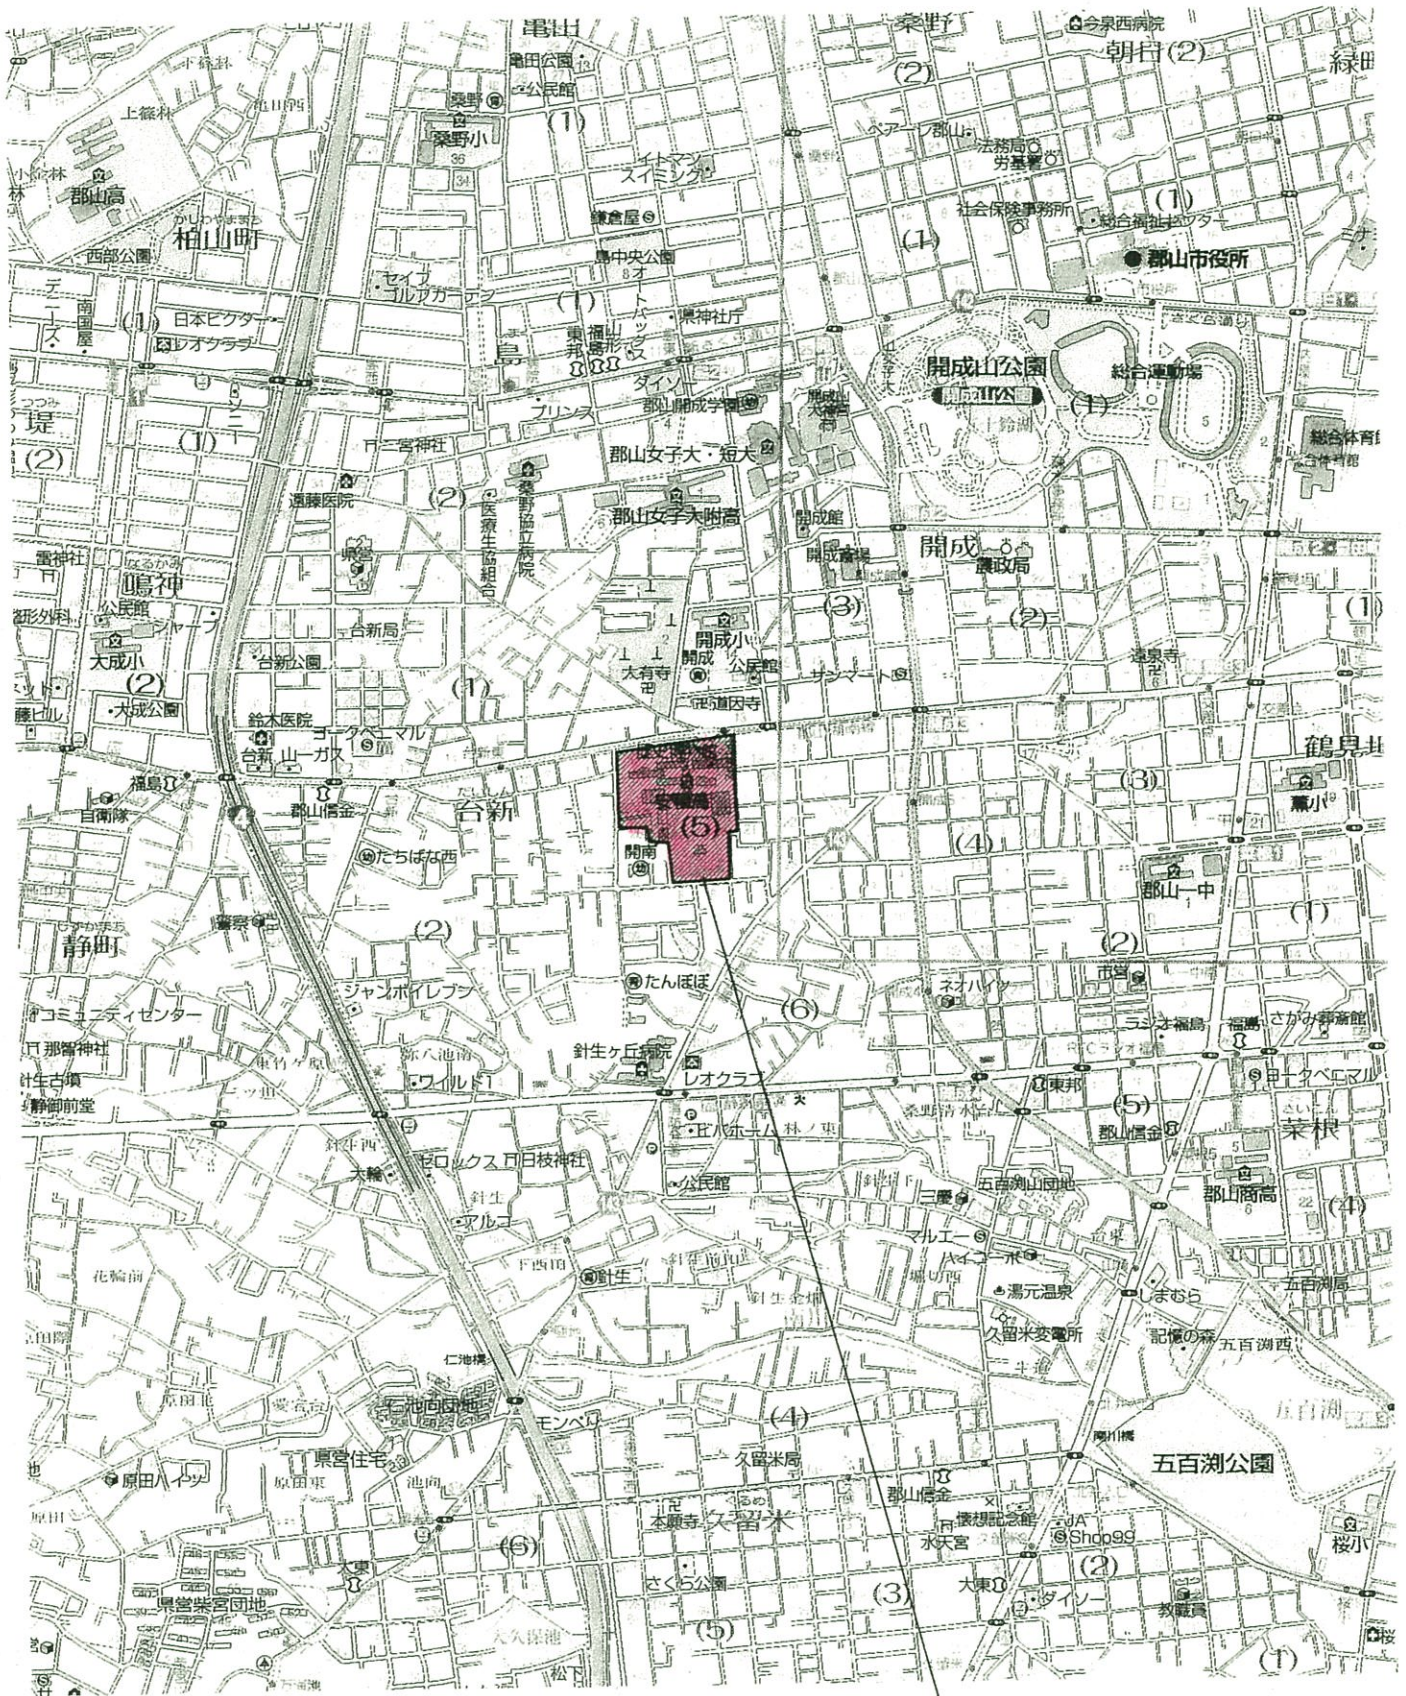

# 福島県立安積高等学校本校

付近見取図

履行場所(2):福島県立安積高等学校  
 本校:郡山市開成五丁目25番63号