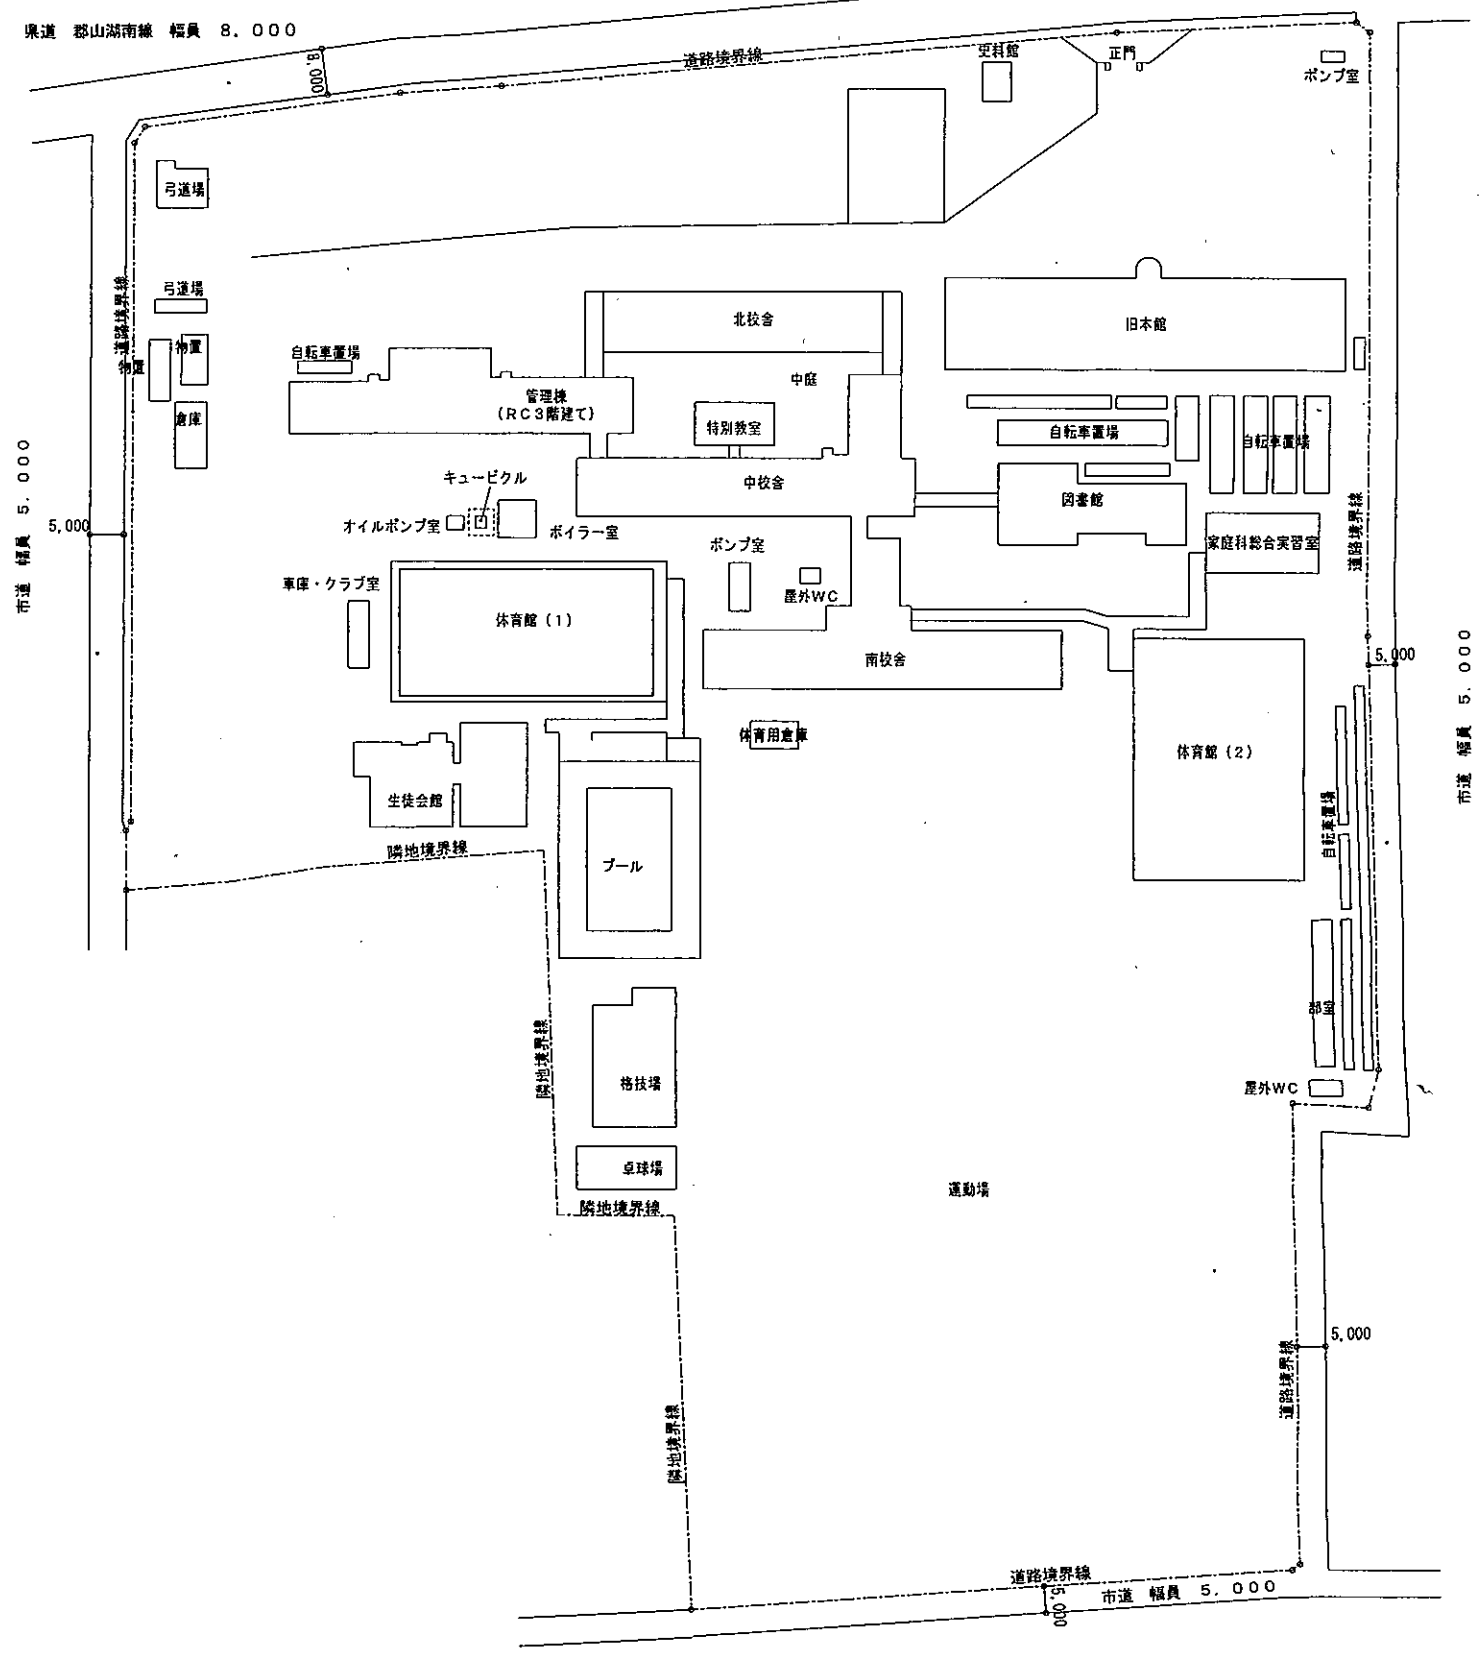

福島県立安積高等学校本校 校舎配置図